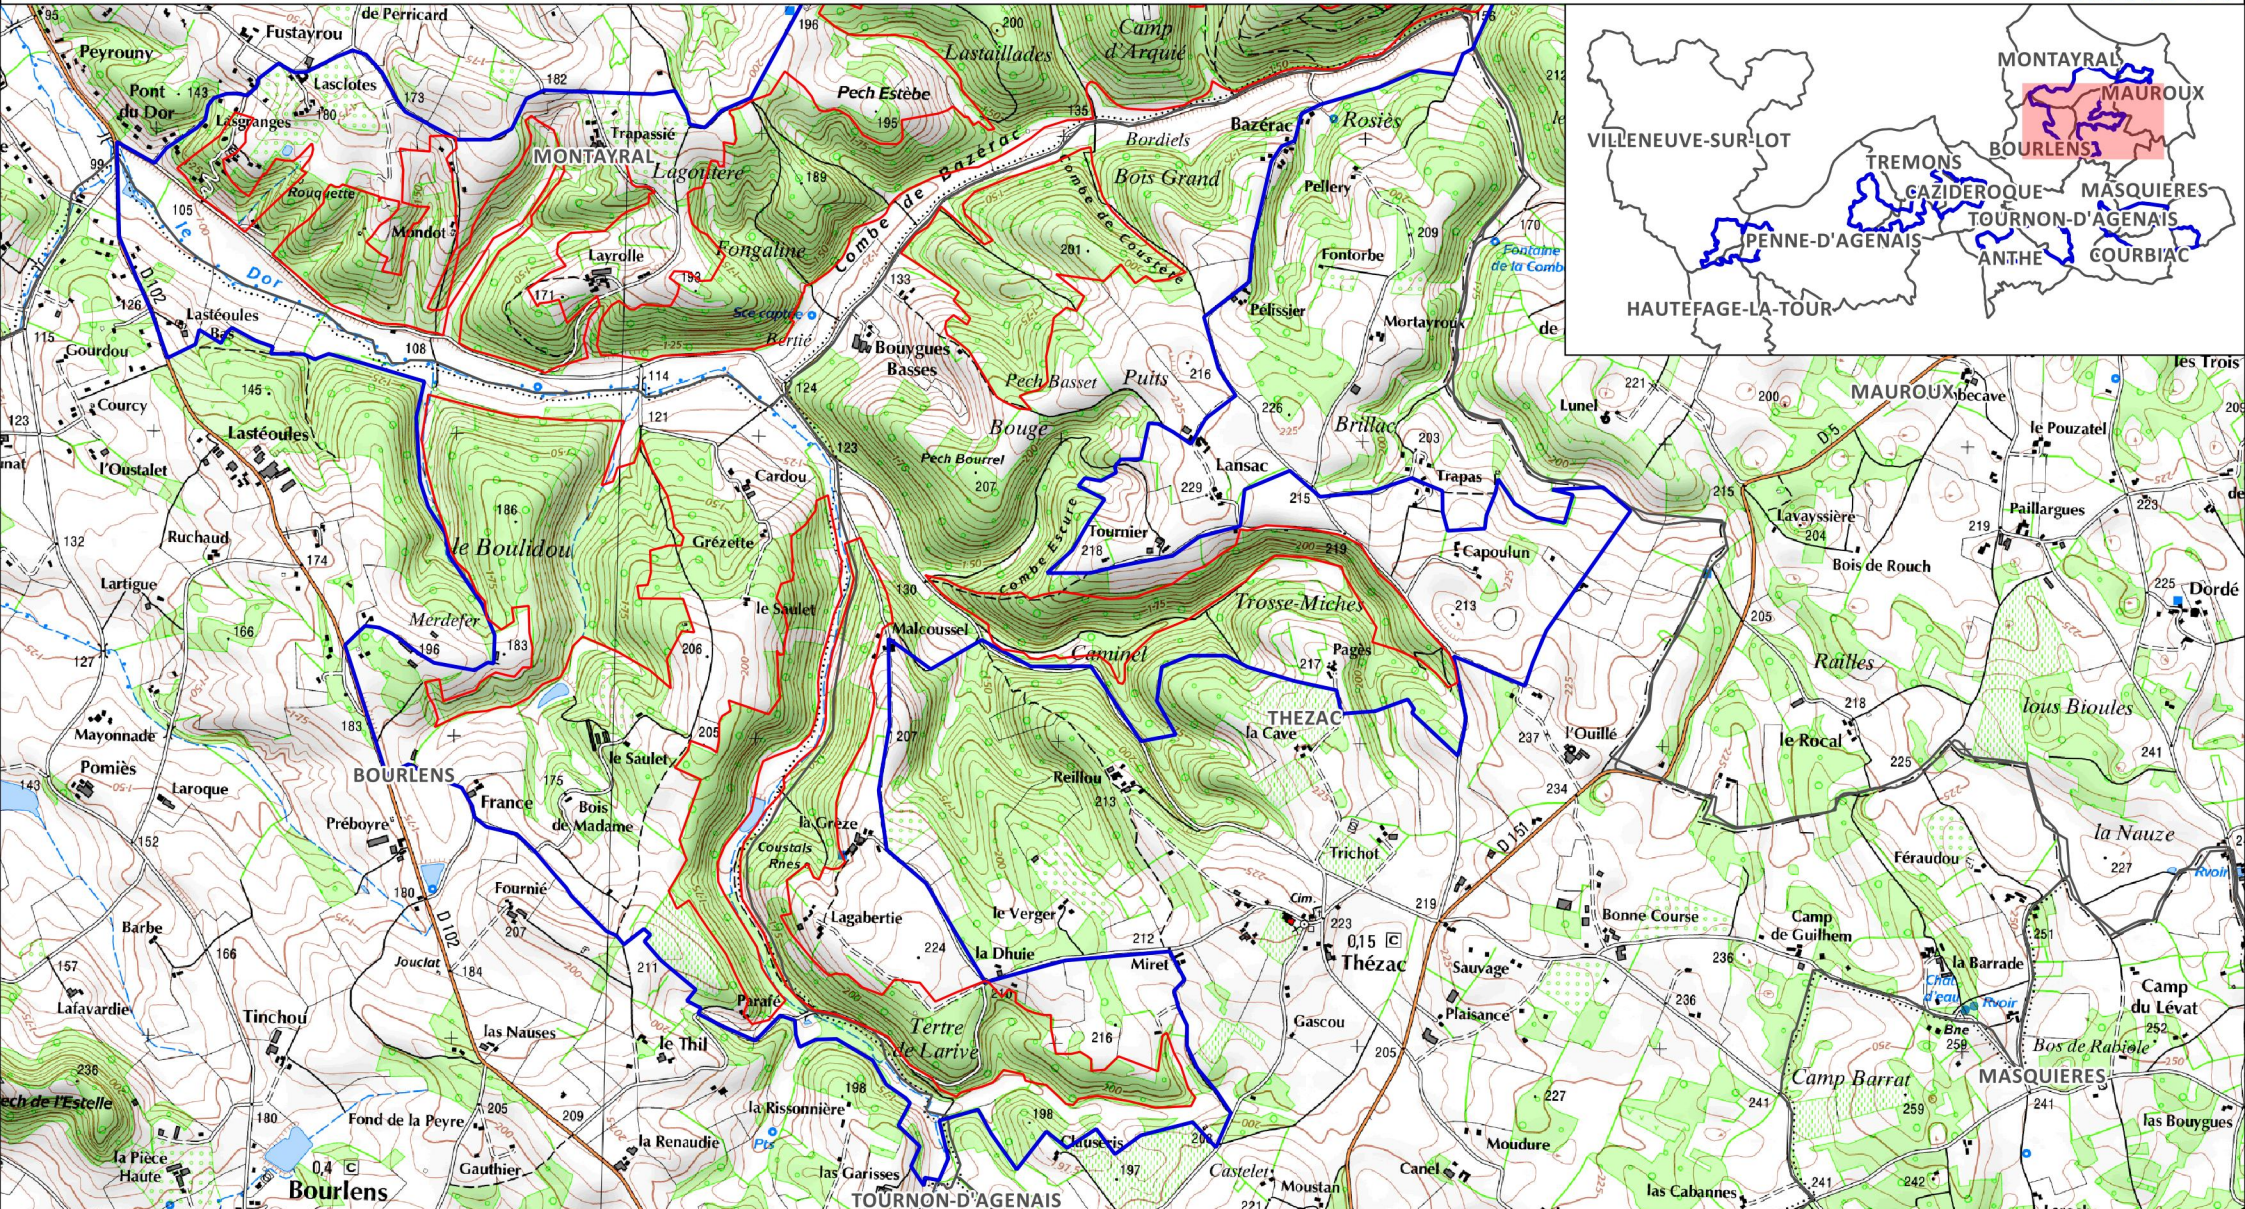

Légende

 Périmètres Natura 2000  Périmètre du PAEC  Limites communales

0 1 2 3 km

Légende

-  Périmètres Natura 2000
-  Périmètre du PAEC
-  Limites communales

Légende

- Périmètres Natura 2000
- Périmètre du PAEC
- Limites communales

Légende

- Périmètres Natura 2000
- Périmètre du PAEC
- Limites communales

Légende

- Périmètres Natura 2000
- Périmètre du PAEC
- Limites communales

Légende

- Périmètres Natura 2000
- Périmètre du PAEC
- Limites communales

Légende

- Périmètres Natura 2000
- Périmètre du PAEC
- Limites communales