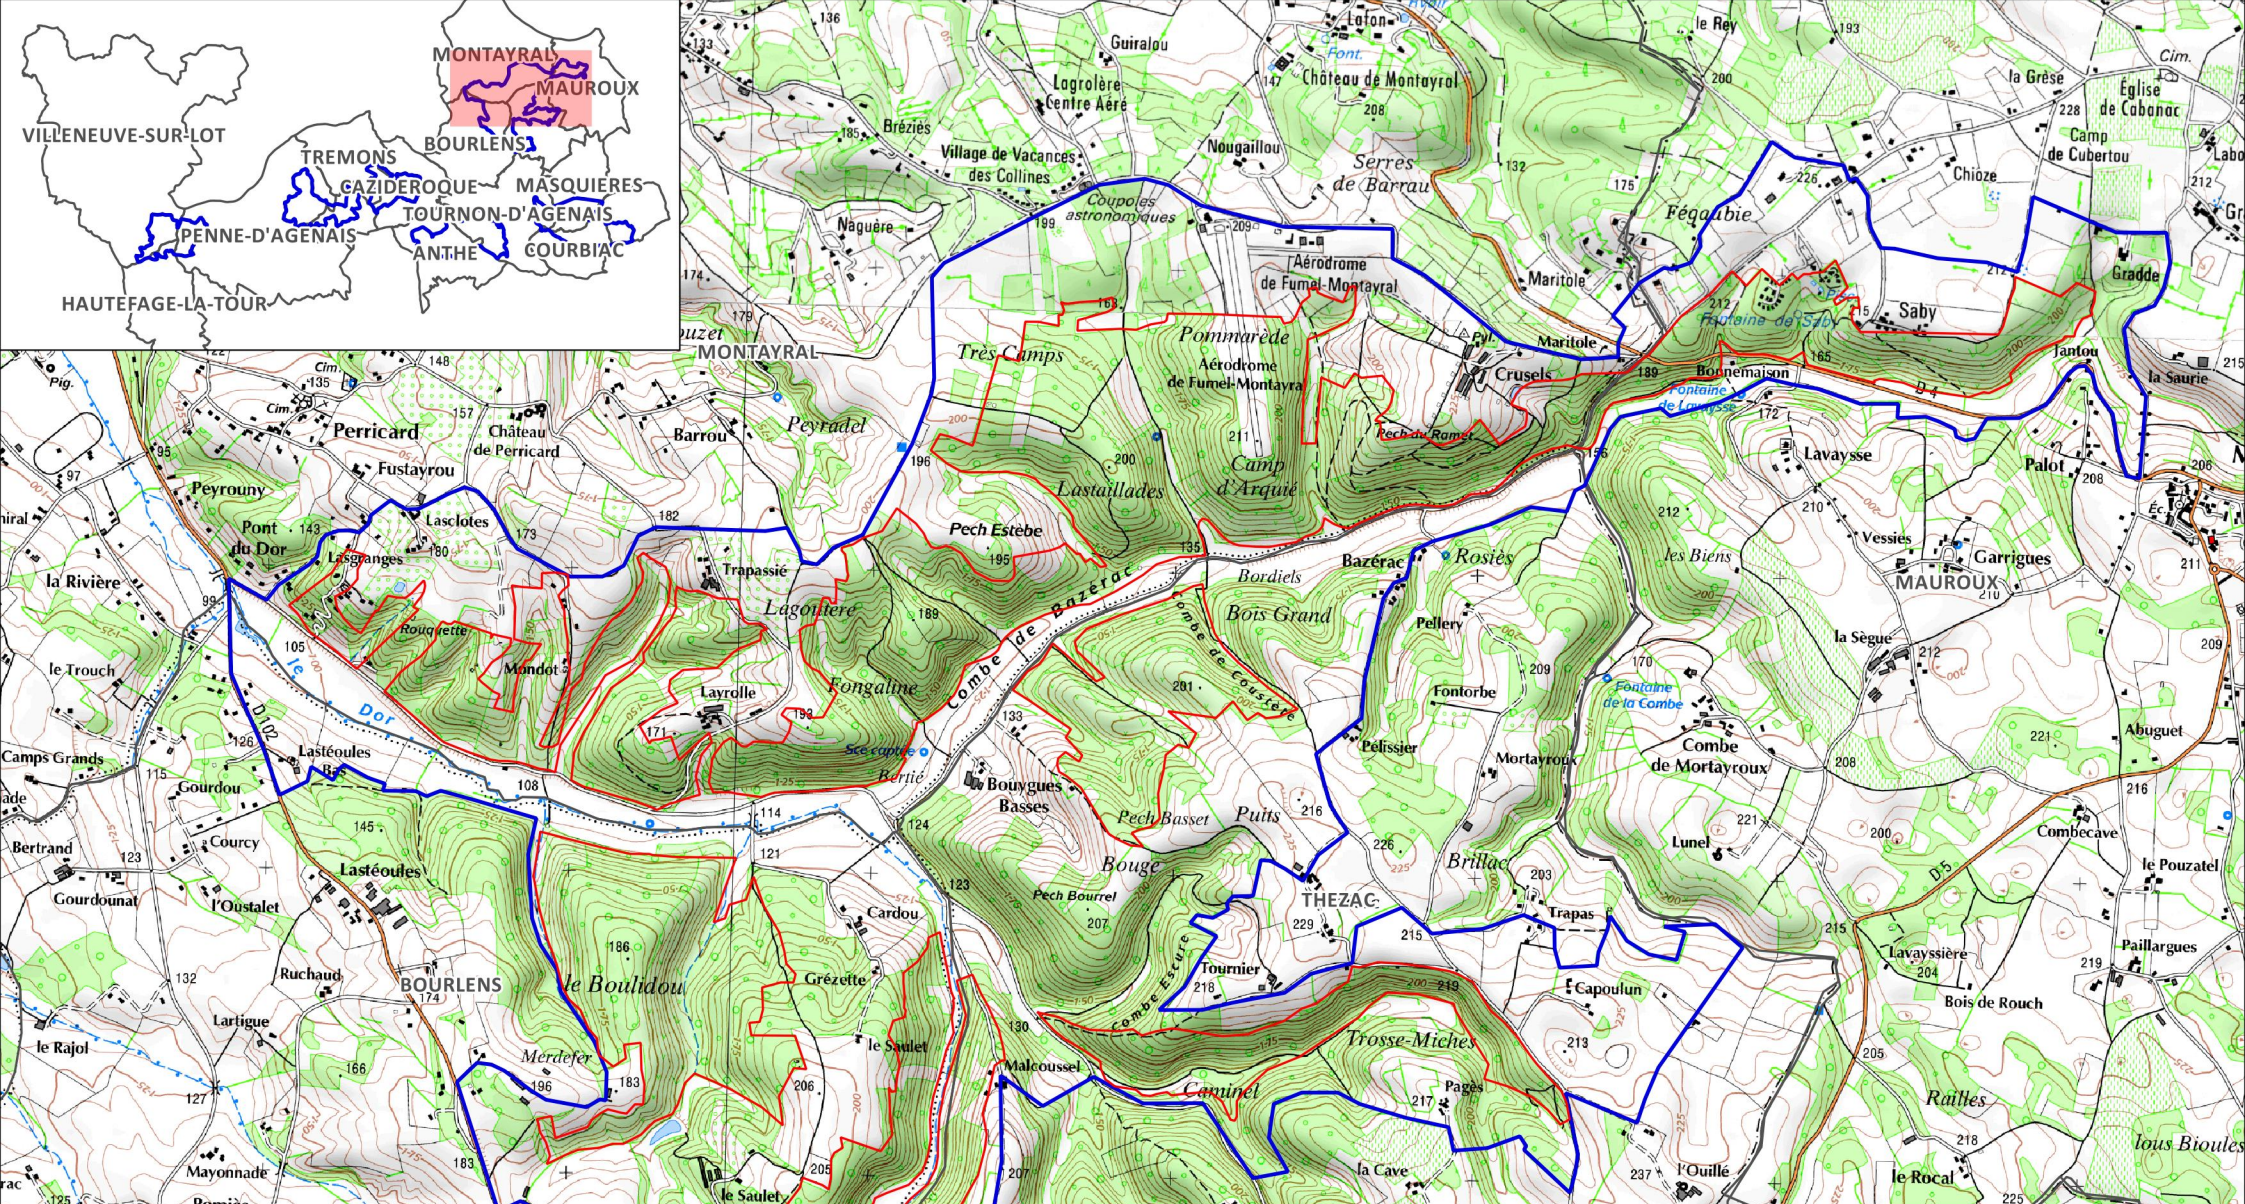

Légende

 Périmètres Natura 2000  Périmètre du PAEC  Limites communales

0 1 2 3 km

Légende

-  Périmètres Natura 2000
-  Périmètre du PAEC
-  Limites communales

Légende

- Périmètres Natura 2000
- Périmètre du PAEC
- Limites communales

Légende

- Périmètres Natura 2000
- Périmètre du PAEC
- Limites communales

Légende

- Périmètres Natura 2000
- Périmètre du PAEC
- Limites communales

Légende

- Périmètres Natura 2000
- Périmètre du PAEC
- Limites communales

Légende

- Périmètres Natura 2000
- Périmètre du PAEC
- Limites communales