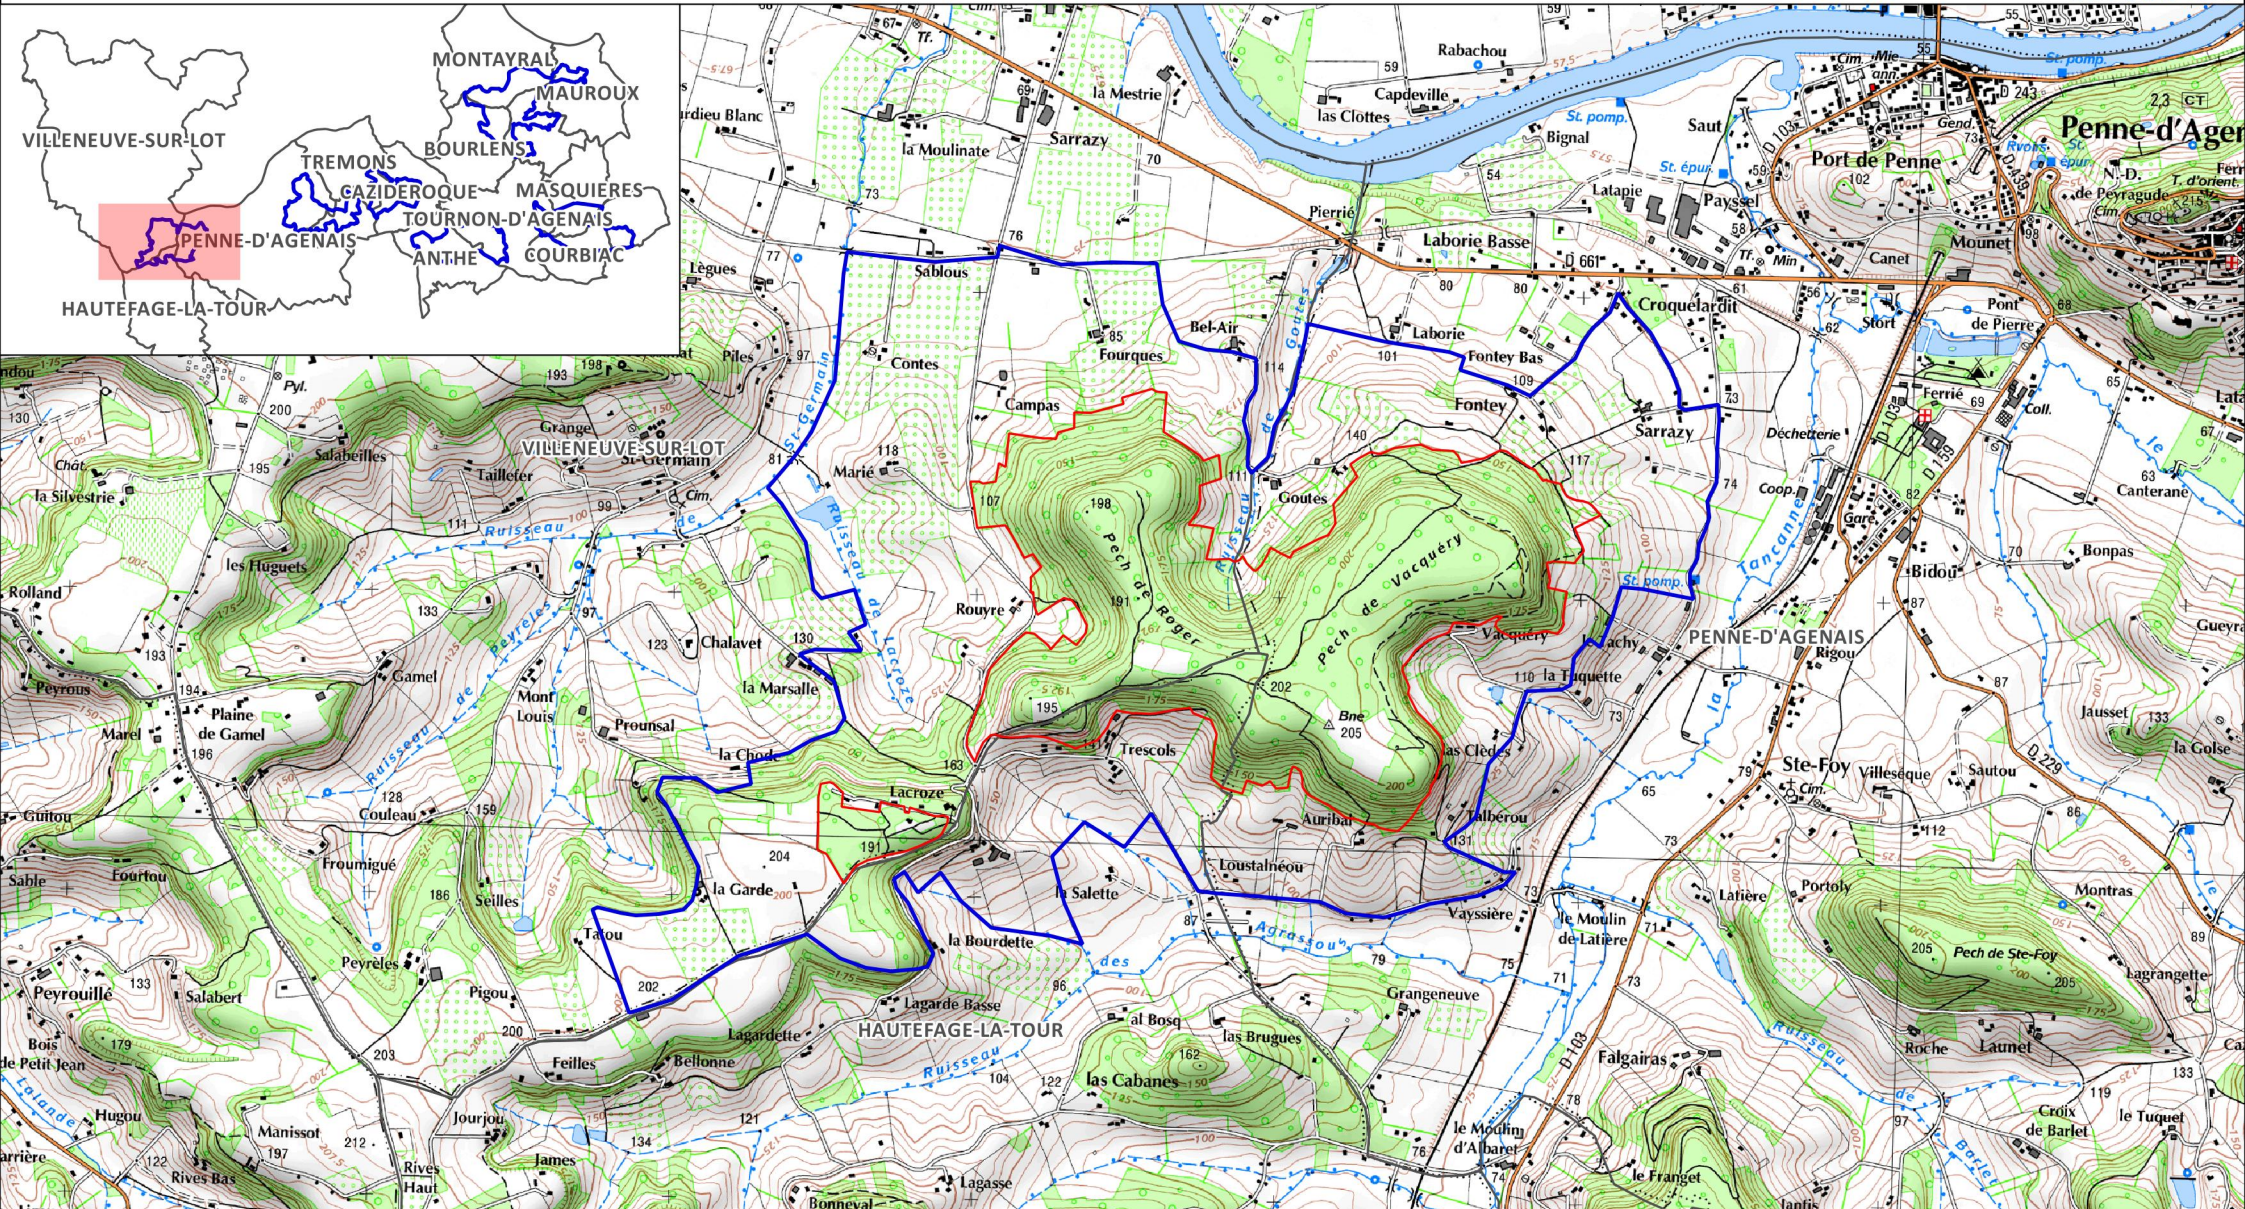

Légende

 Périmètres Natura 2000  Périmètre du PAEC  Limites communales

0 1 2 3 km

Légende

-  Périmètres Natura 2000
-  Périmètre du PAEC
-  Limites communales

Légende

- Périmètres Natura 2000
- Périmètre du PAEC
- Limites communales

Légende

- Périmètres Natura 2000
- Périmètre du PAEC
- Limites communales

Légende

- Périmètres Natura 2000
- Périmètre du PAEC
- Limites communales

Légende

- Périmètres Natura 2000
- Périmètre du PAEC
- Limites communales

Légende

- Périmètres Natura 2000
- Périmètre du PAEC
- Limites communales