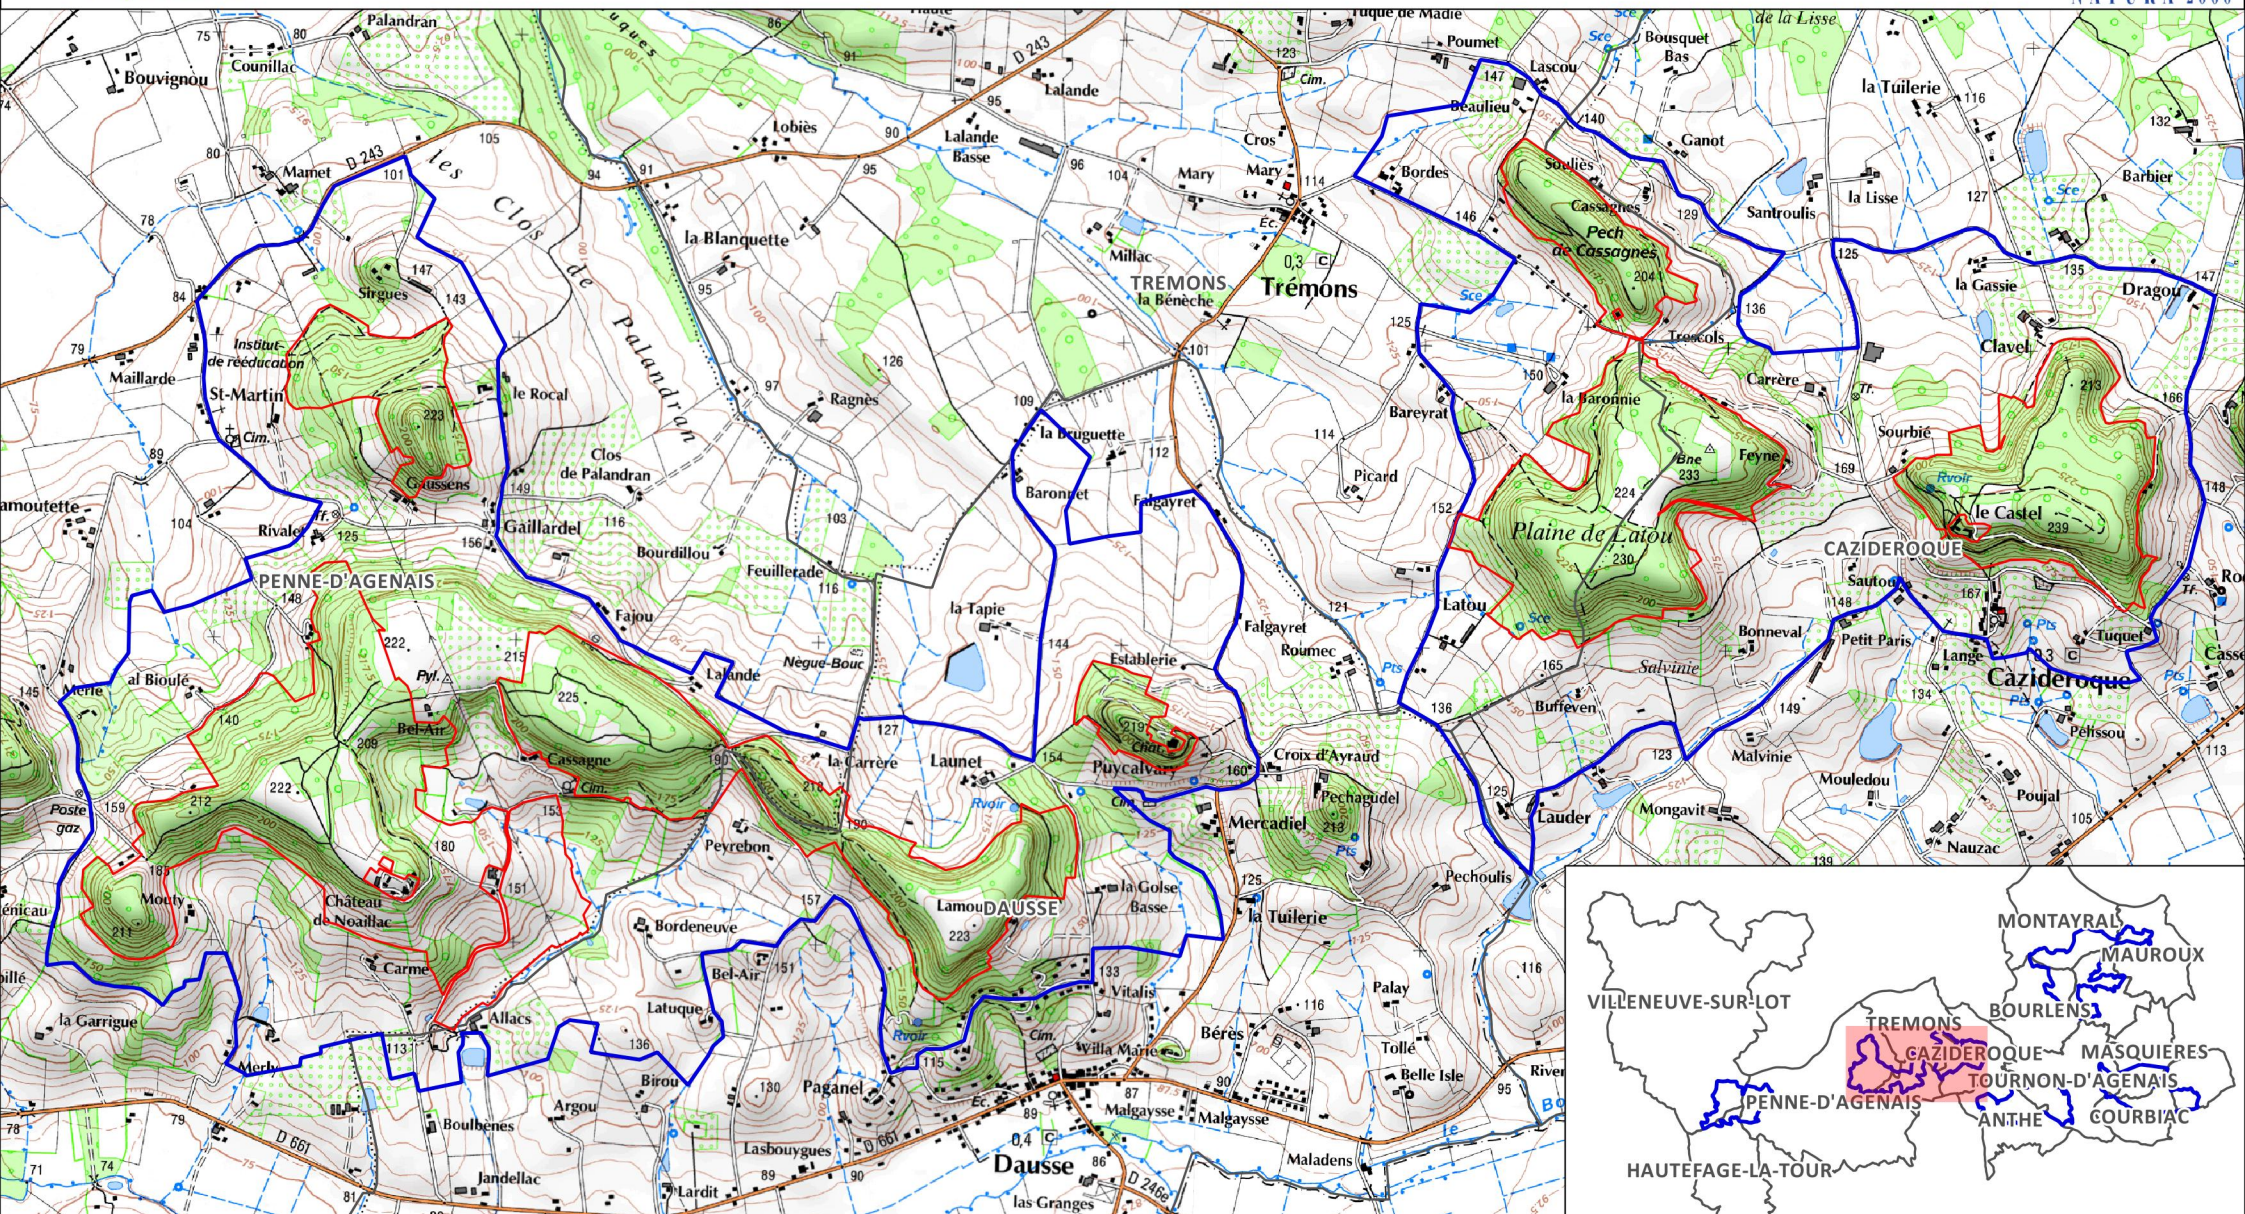

Légende

 Périmètres Natura 2000  Périmètre du PAEC  Limites communales

0 1 2 3 km

Légende

-  Périmètres Natura 2000
-  Périmètre du PAEC
-  Limites communales

Légende

- Périmètres Natura 2000
- Périmètre du PAEC
- Limites communales

Légende

- Périmètres Natura 2000
- Périmètre du PAEC
- Limites communales

Légende

- Périmètres Natura 2000
- Périmètre du PAEC
- Limites communales

Légende

- Périmètres Natura 2000
- Périmètre du PAEC
- Limites communales

Légende

- Périmètres Natura 2000
- Périmètre du PAEC
- Limites communales