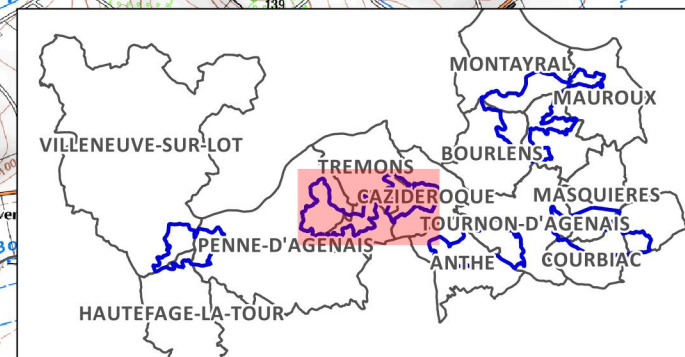

Légende

 Périmètres Natura 2000  Périmètre du PAEC  Limites communales

0 1 2 3 km

Légende

-  Périmètres Natura 2000
-  Périmètre du PAEC
-  Limites communales

Légende

- Périmètres Natura 2000
- Périmètre du PAEC
- Limites communales

Légende

- Périmètres Natura 2000
- Périmètre du PAEC
- Limites communales

Légende

- Périmètres Natura 2000
- Périmètre du PAEC
- Limites communales

Légende

- Périmètres Natura 2000
- Périmètre du PAEC
- Limites communales

Légende

- Périmètres Natura 2000
- Périmètre du PAEC
- Limites communales