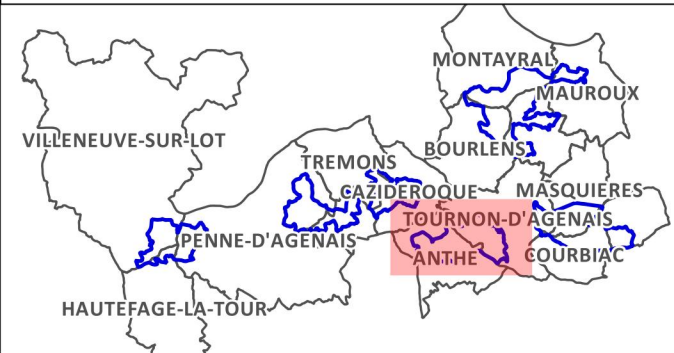

Légende

 Périmètres Natura 2000  Périmètre du PAEC  Limites communales

0 1 2 3 km

Légende

-  Périmètres Natura 2000
-  Périmètre du PAEC
-  Limites communales

Légende

- Périmètres Natura 2000
- Périmètre du PAEC
- Limites communales

Légende

- Périmètres Natura 2000
- Périmètre du PAEC
- Limites communales

Légende

- Périmètres Natura 2000
- Périmètre du PAEC
- Limites communales

Légende

- Périmètres Natura 2000
- Périmètre du PAEC
- Limites communales

Légende

- Périmètres Natura 2000
- Périmètre du PAEC
- Limites communales