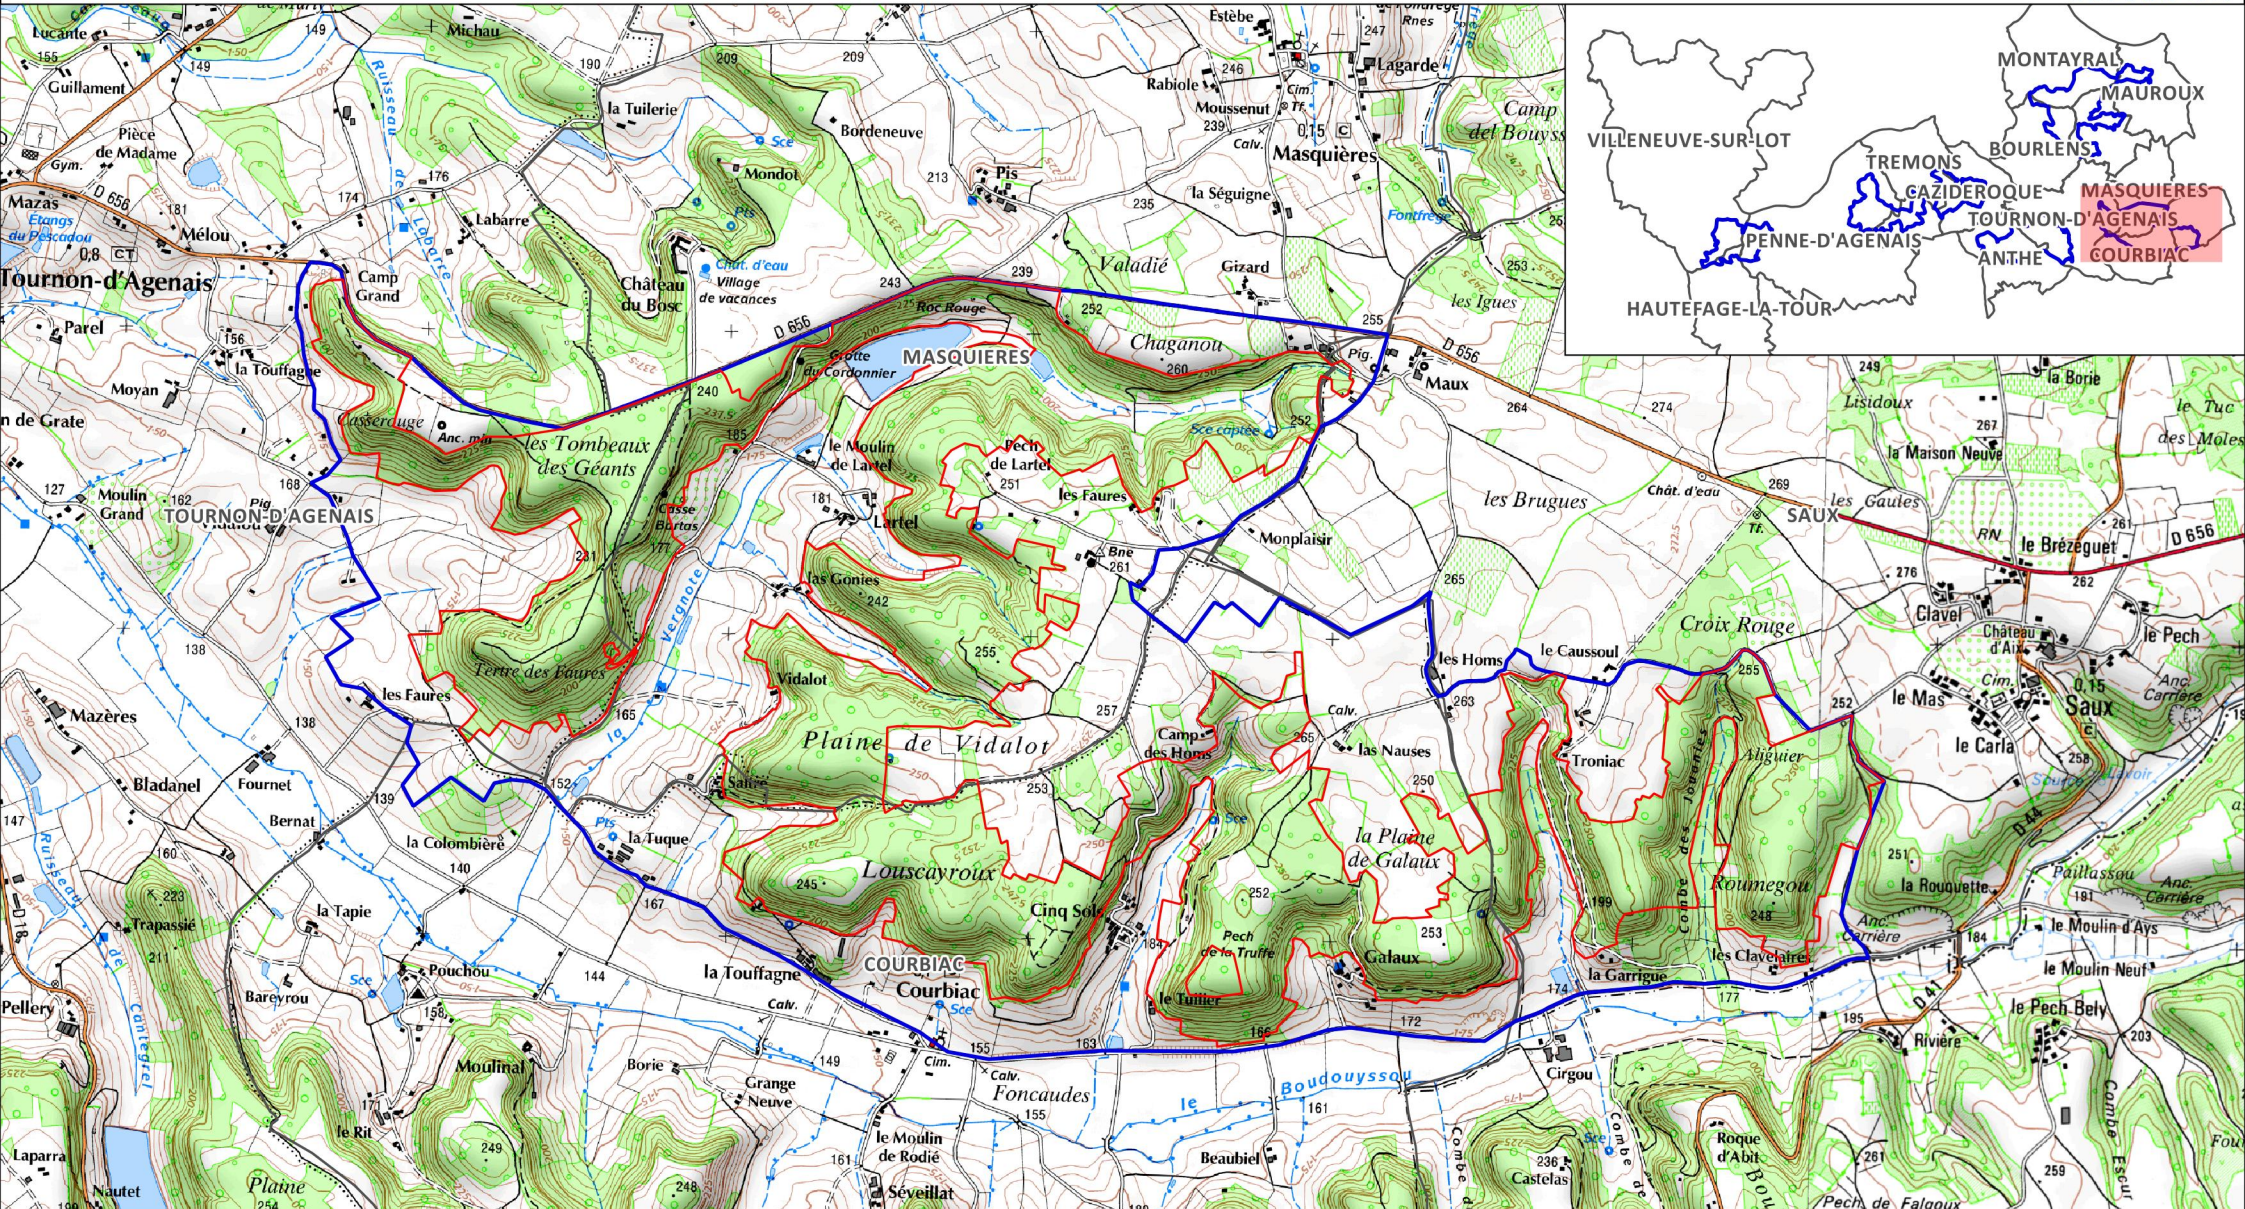

Légende

 Périmètres Natura 2000  Périmètre du PAEC  Limites communales

0 1 2 3 km

Légende

-  Périmètres Natura 2000
-  Périmètre du PAEC
-  Limites communales

Légende

- Périmètres Natura 2000
- Périmètre du PAEC
- Limites communales

Légende

- Périmètres Natura 2000
- Périmètre du PAEC
- Limites communales

Légende

- Périmètres Natura 2000
- Périmètre du PAEC
- Limites communales

Légende

- Périmètres Natura 2000
- Périmètre du PAEC
- Limites communales

Légende

- Périmètres Natura 2000
- Périmètre du PAEC
- Limites communales