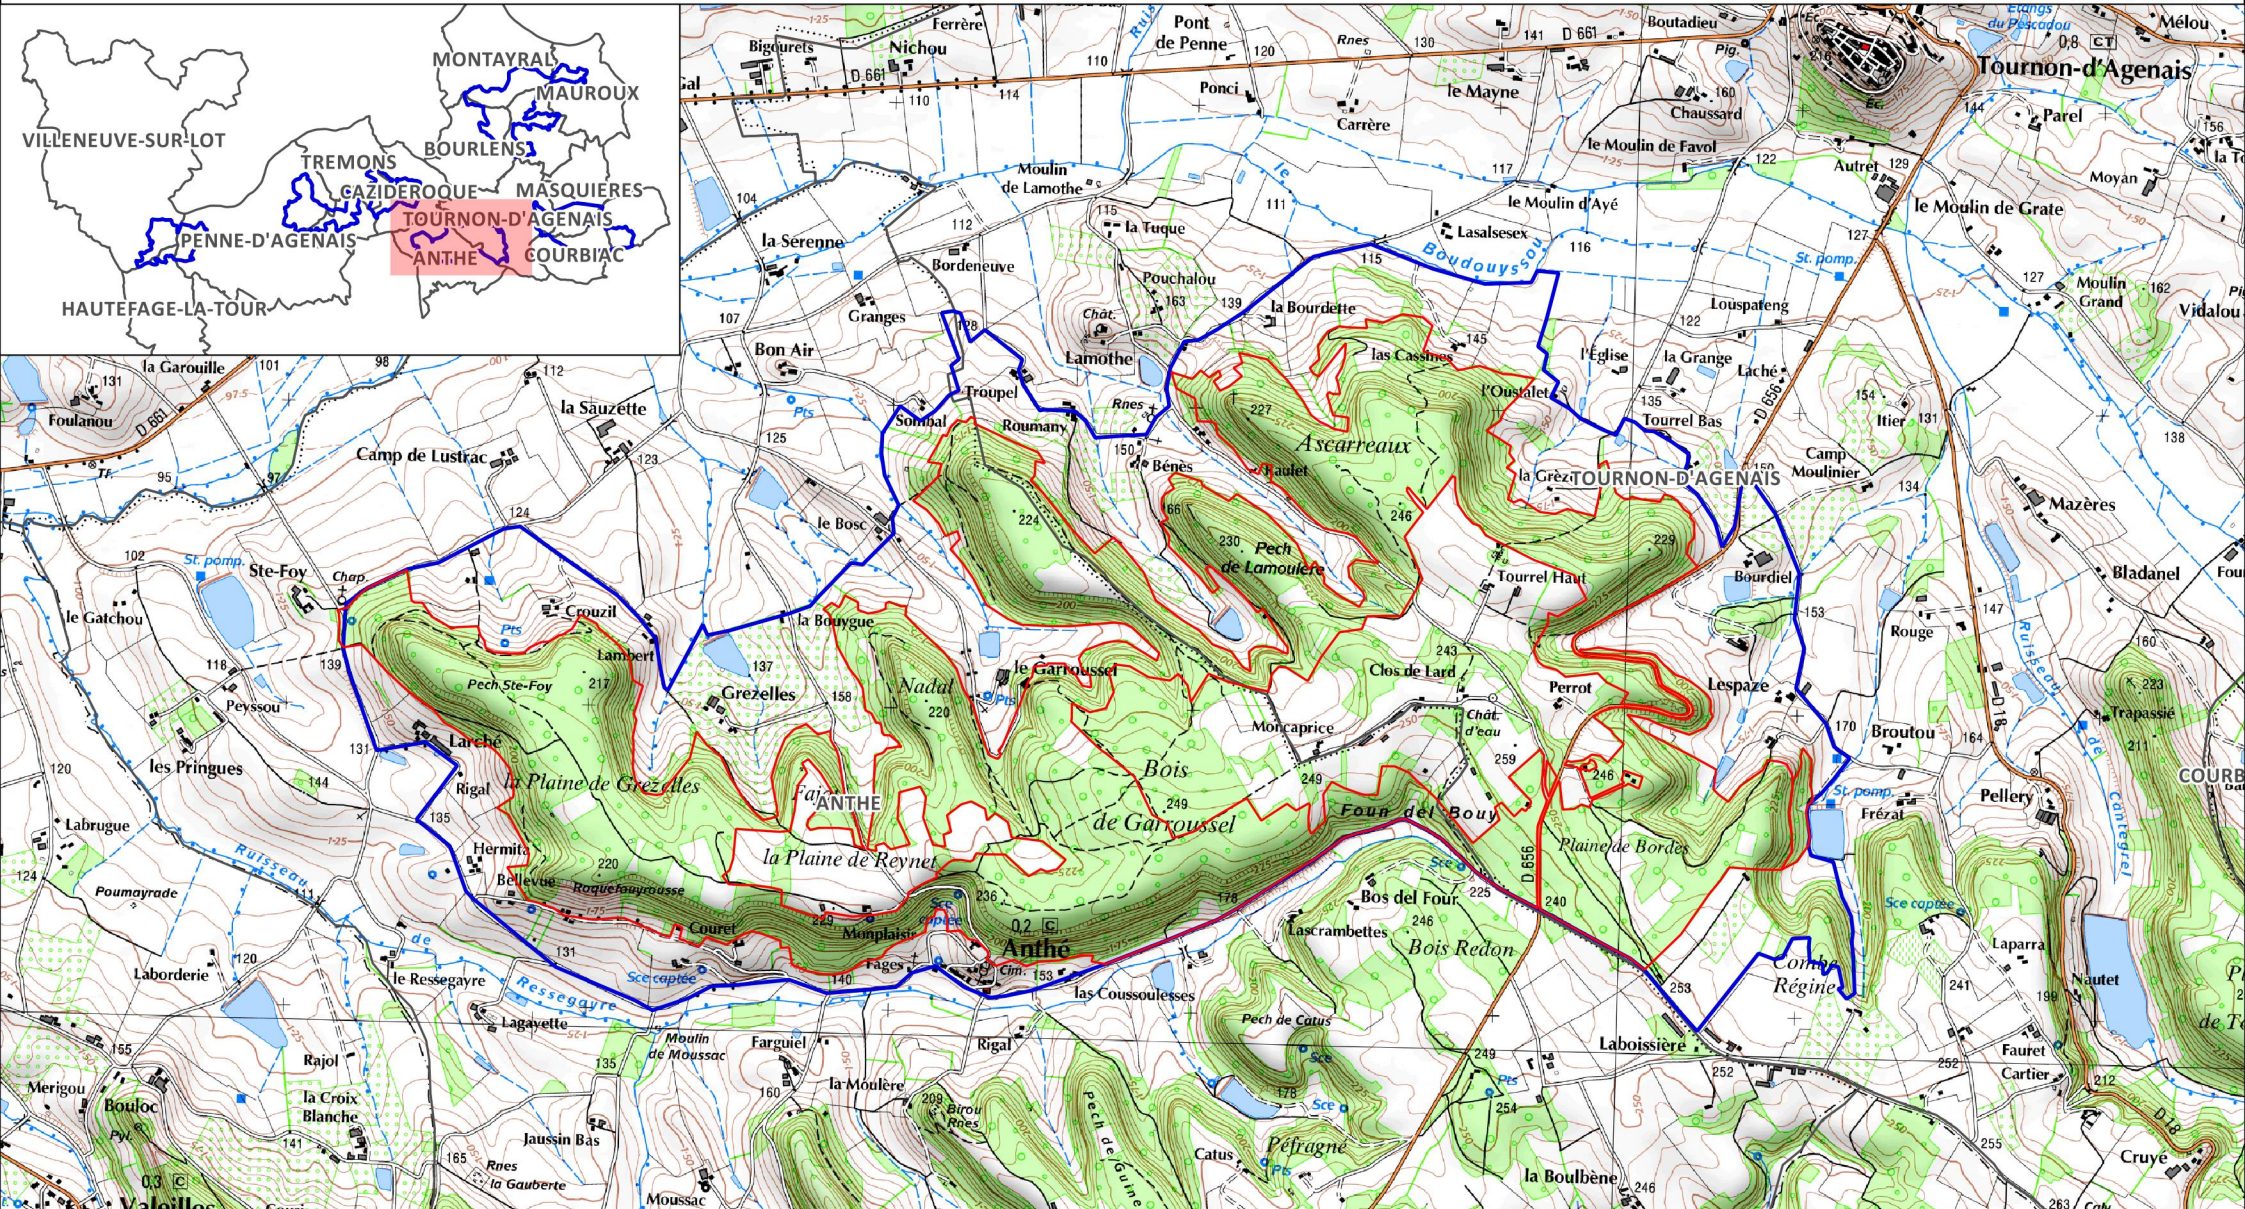

Légende

 Périmètres Natura 2000  Périmètre du PAEC  Limites communales

0 1 2 3 km

Légende

-  Périmètres Natura 2000
-  Périmètre du PAEC
-  Limites communales

Légende

- Périmètres Natura 2000
- Périmètre du PAEC
- Limites communales

Légende

- Périmètres Natura 2000
- Périmètre du PAEC
- Limites communales

Légende

- Périmètres Natura 2000
- Périmètre du PAEC
- Limites communales

Légende

- Périmètres Natura 2000
- Périmètre du PAEC
- Limites communales

Légende

- Périmètres Natura 2000
- Périmètre du PAEC
- Limites communales