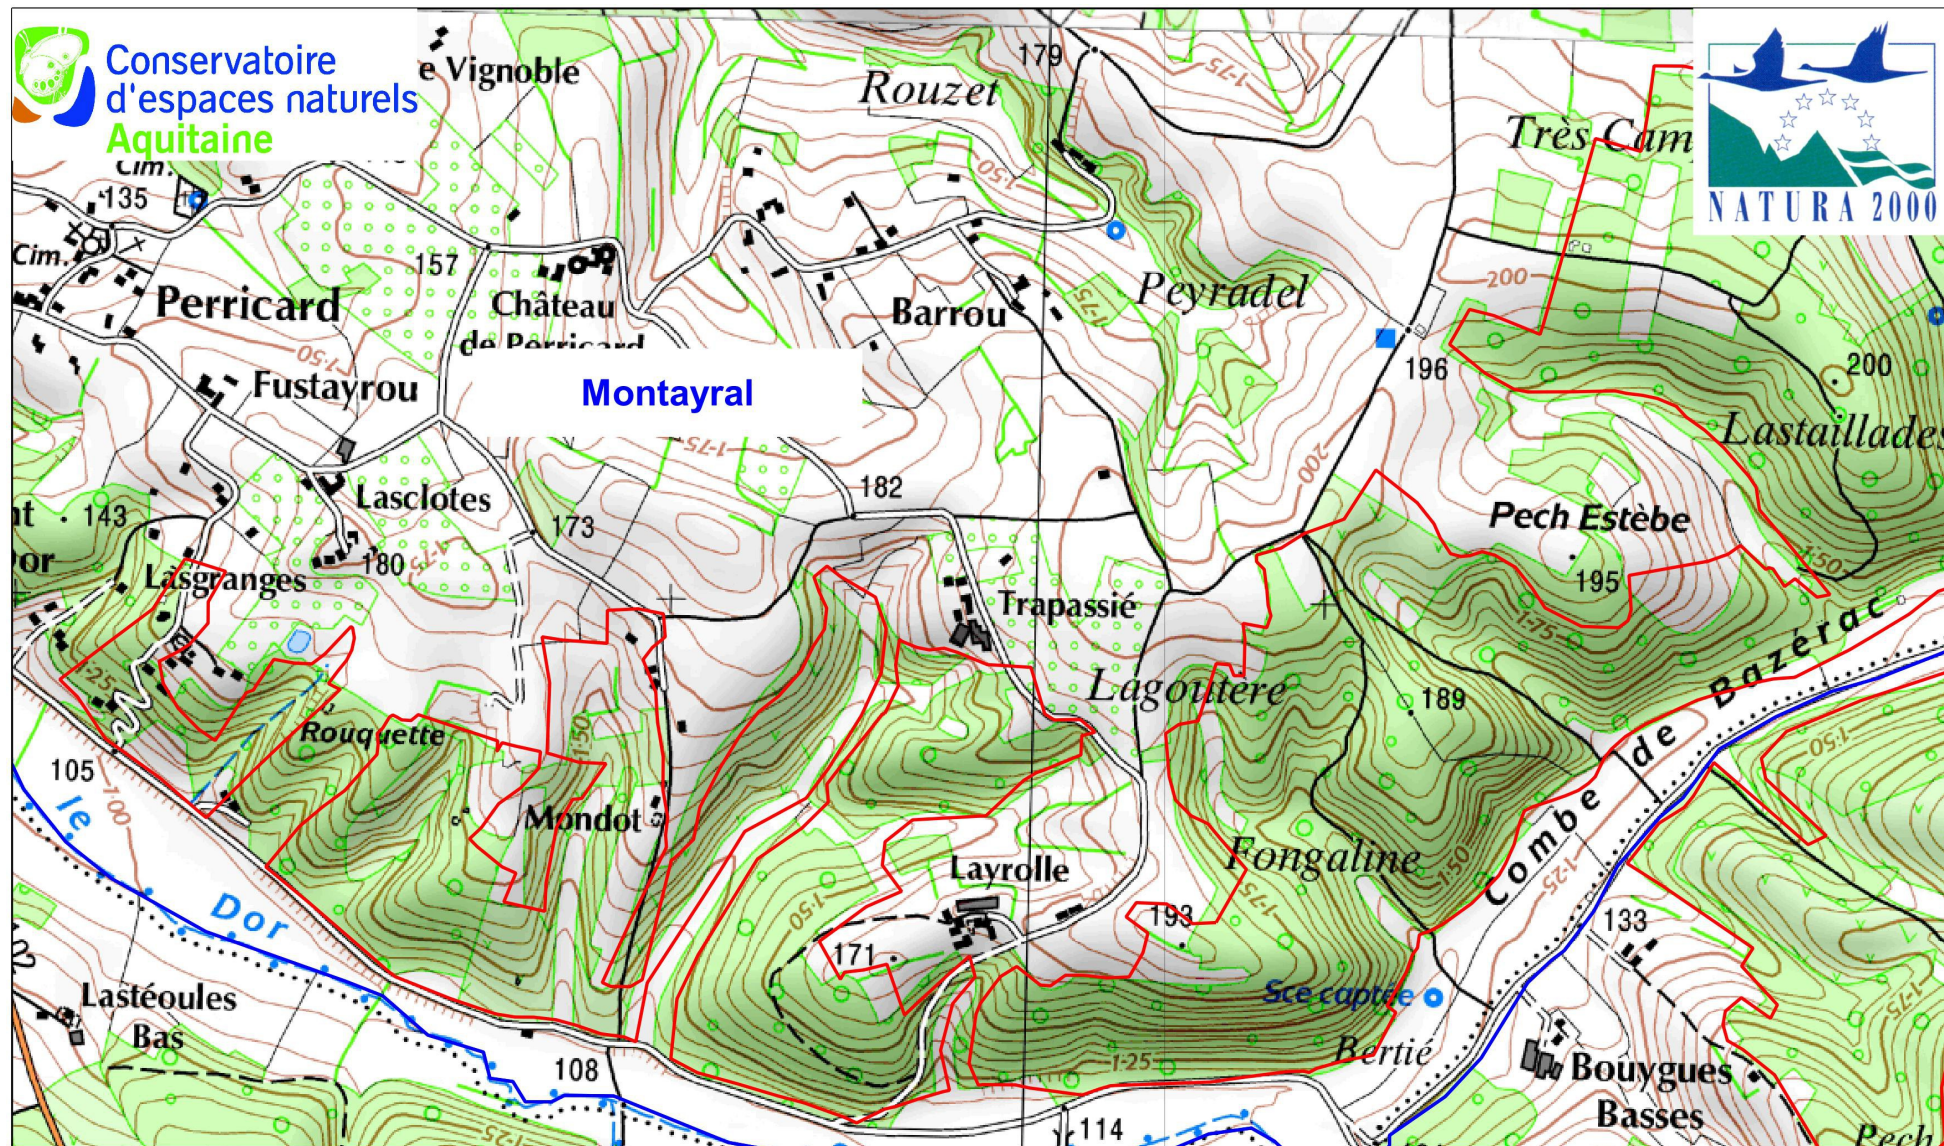

 Contour Communes

0 250 500 m

Conservatoire  
d'espaces naturels  
Aquitaine

**Coteaux de Thézac et Montayral - FR7200732**

-  Périmètre Natura 2000
-  Contour Communes

0 250 500 m

Conservatoire  
d'espaces naturels  
Aquitaine

**Coteaux de Thézac et Montayral - FR7200732**

 Périmètre Natura 2000

 Contour Communes

0 250 500 m

**Coteaux de Thézac et Montayral - FR7200732**

 Périmètre Natura 2000

 Contour Communes

0 250 500 m