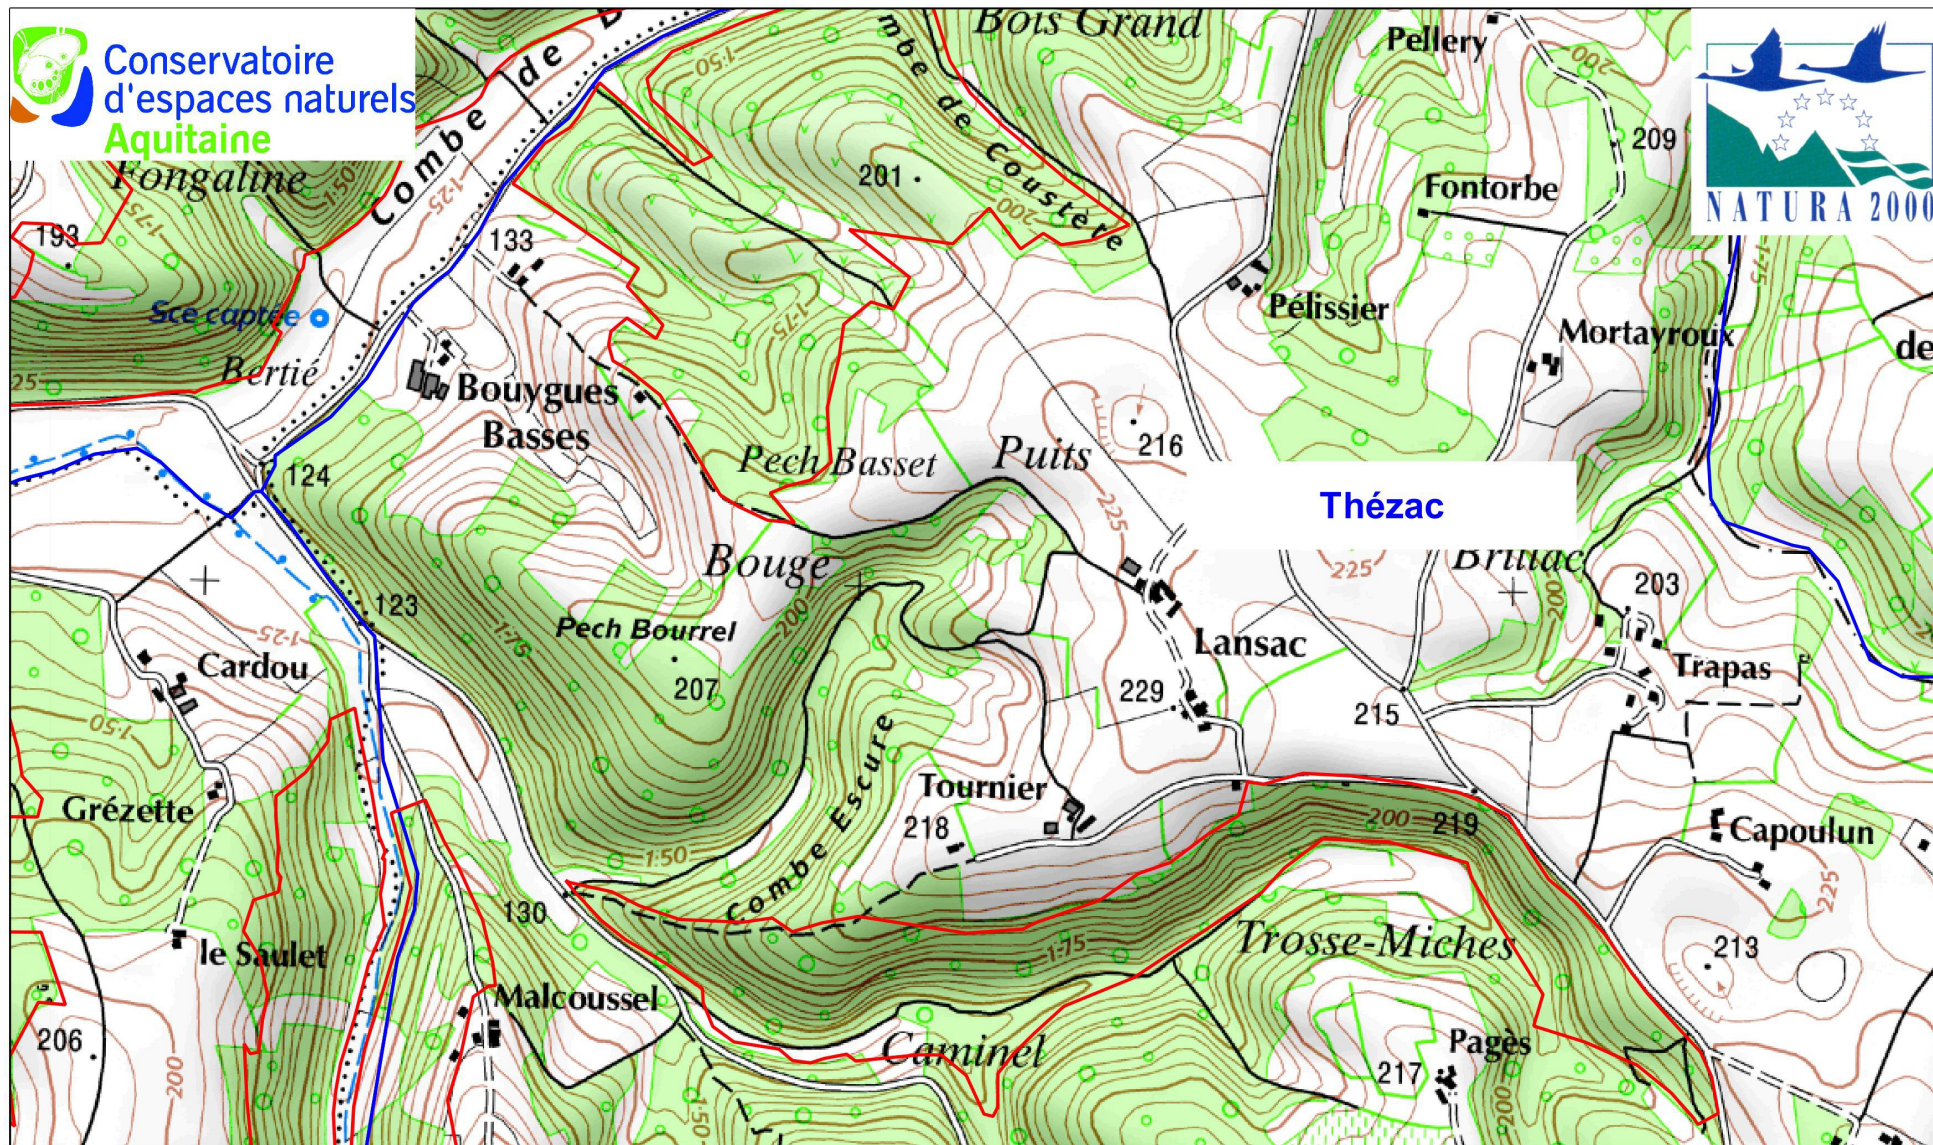

**Coteaux de Thézac et Montayral - FR7200732**

 Périmètre Natura 2000

 Contour Communes

0 250 500 m

Conservatoire  
d'espaces naturels  
Aquitaine

**Coteaux de Thézac et Montayral - FR7200732**

 Périmètre Natura 2000

 Contour Communes

0 250 500 m

Conservatoire  
d'espaces naturels  
Aquitaine

**Coteaux de Thézac et Montayral - FR7200732**

-  Périmètre Natura 2000
-  Contour Communes

0 250 500 m

Conservatoire  
d'espaces naturels  
Aquitaine