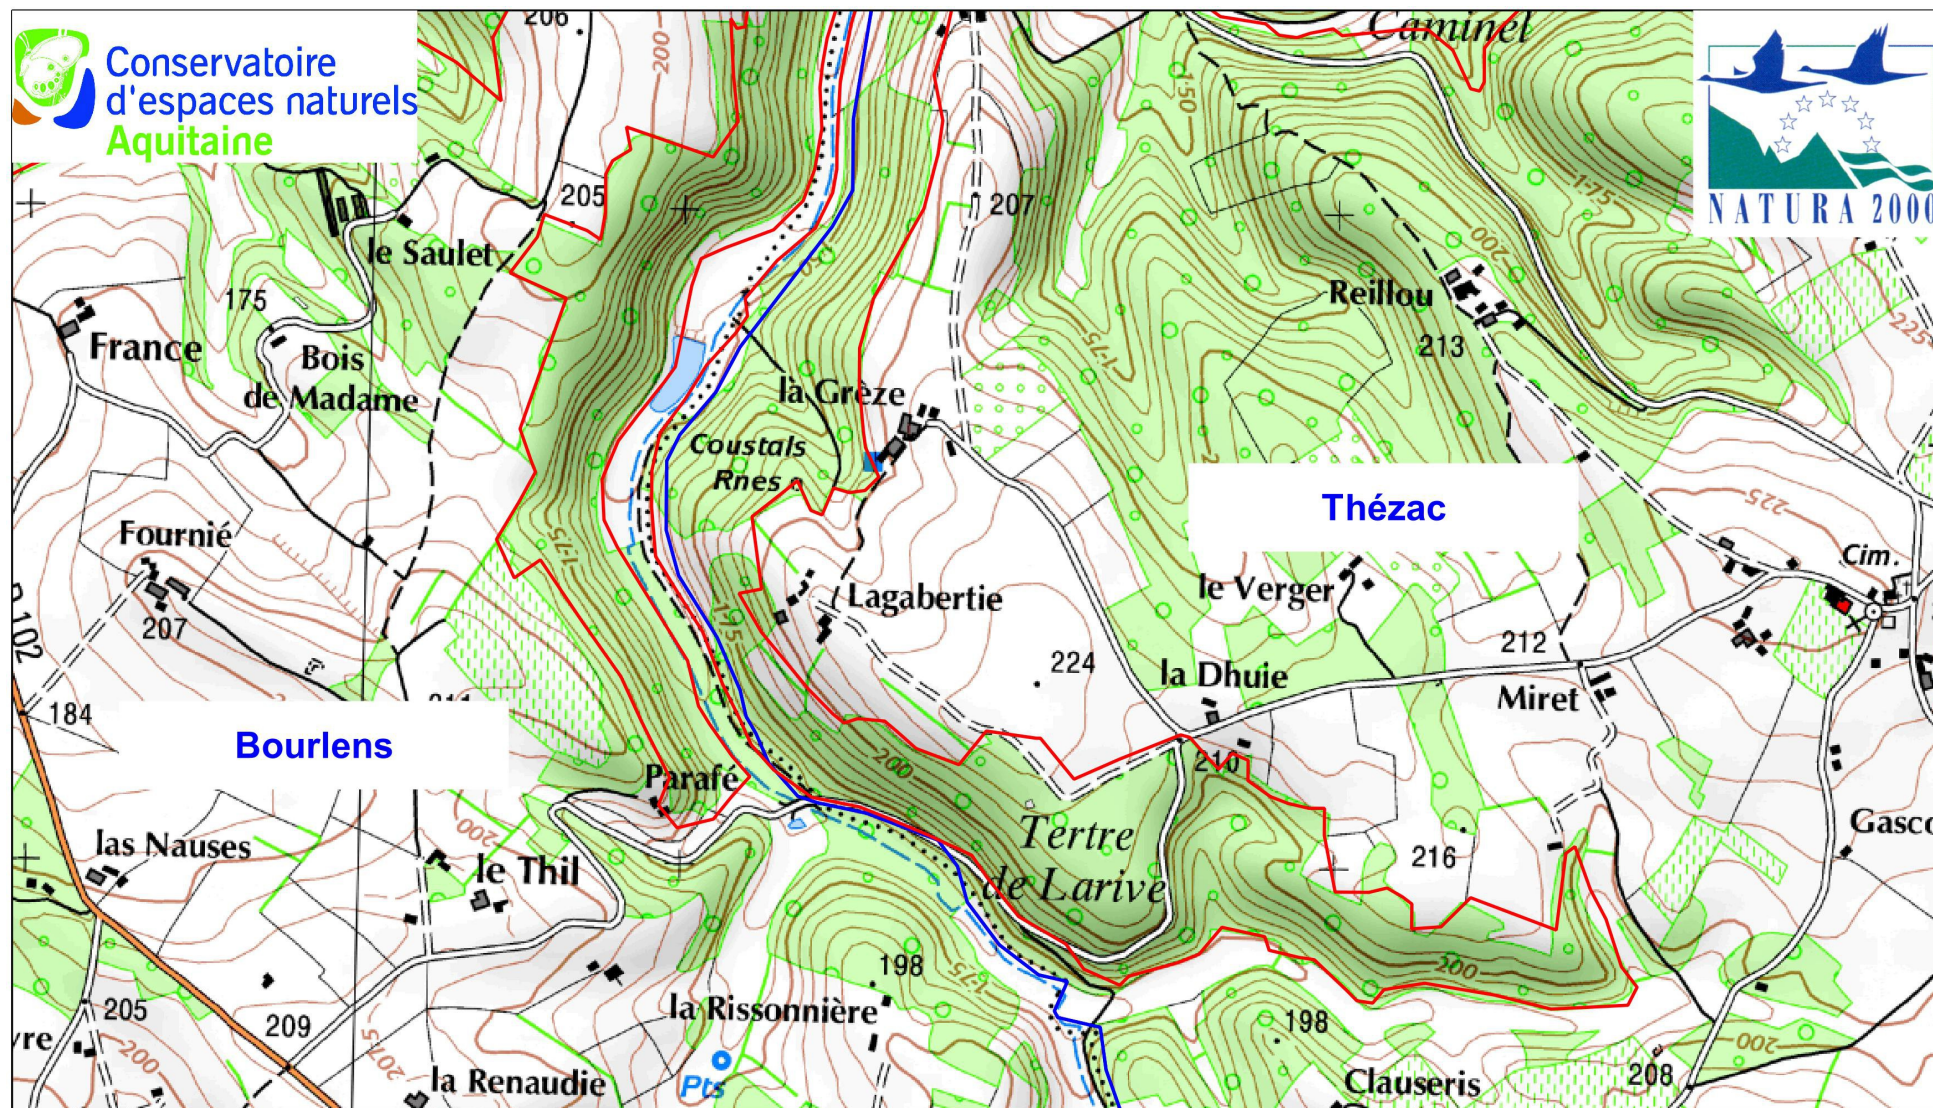

**Coteaux de Thézac et Montayral - FR7200732**

 Périmètre Natura 2000

 Contour Communes

0 250 500 m

Conservatoire  
d'espaces naturels  
Aquitaine

**Coteaux de Thézac et Montayral - FR7200732**

 Périmètre Natura 2000

 Contour Communes

0 250 500 m

Conservatoire  
d'espaces naturels  
Aquitaine

**Coteaux de Thézac et Montayral - FR7200732**

-  Périmètre Natura 2000
-  Contour Communes

0 250 500 m

Conservatoire  
d'espaces naturels  
Aquitaine