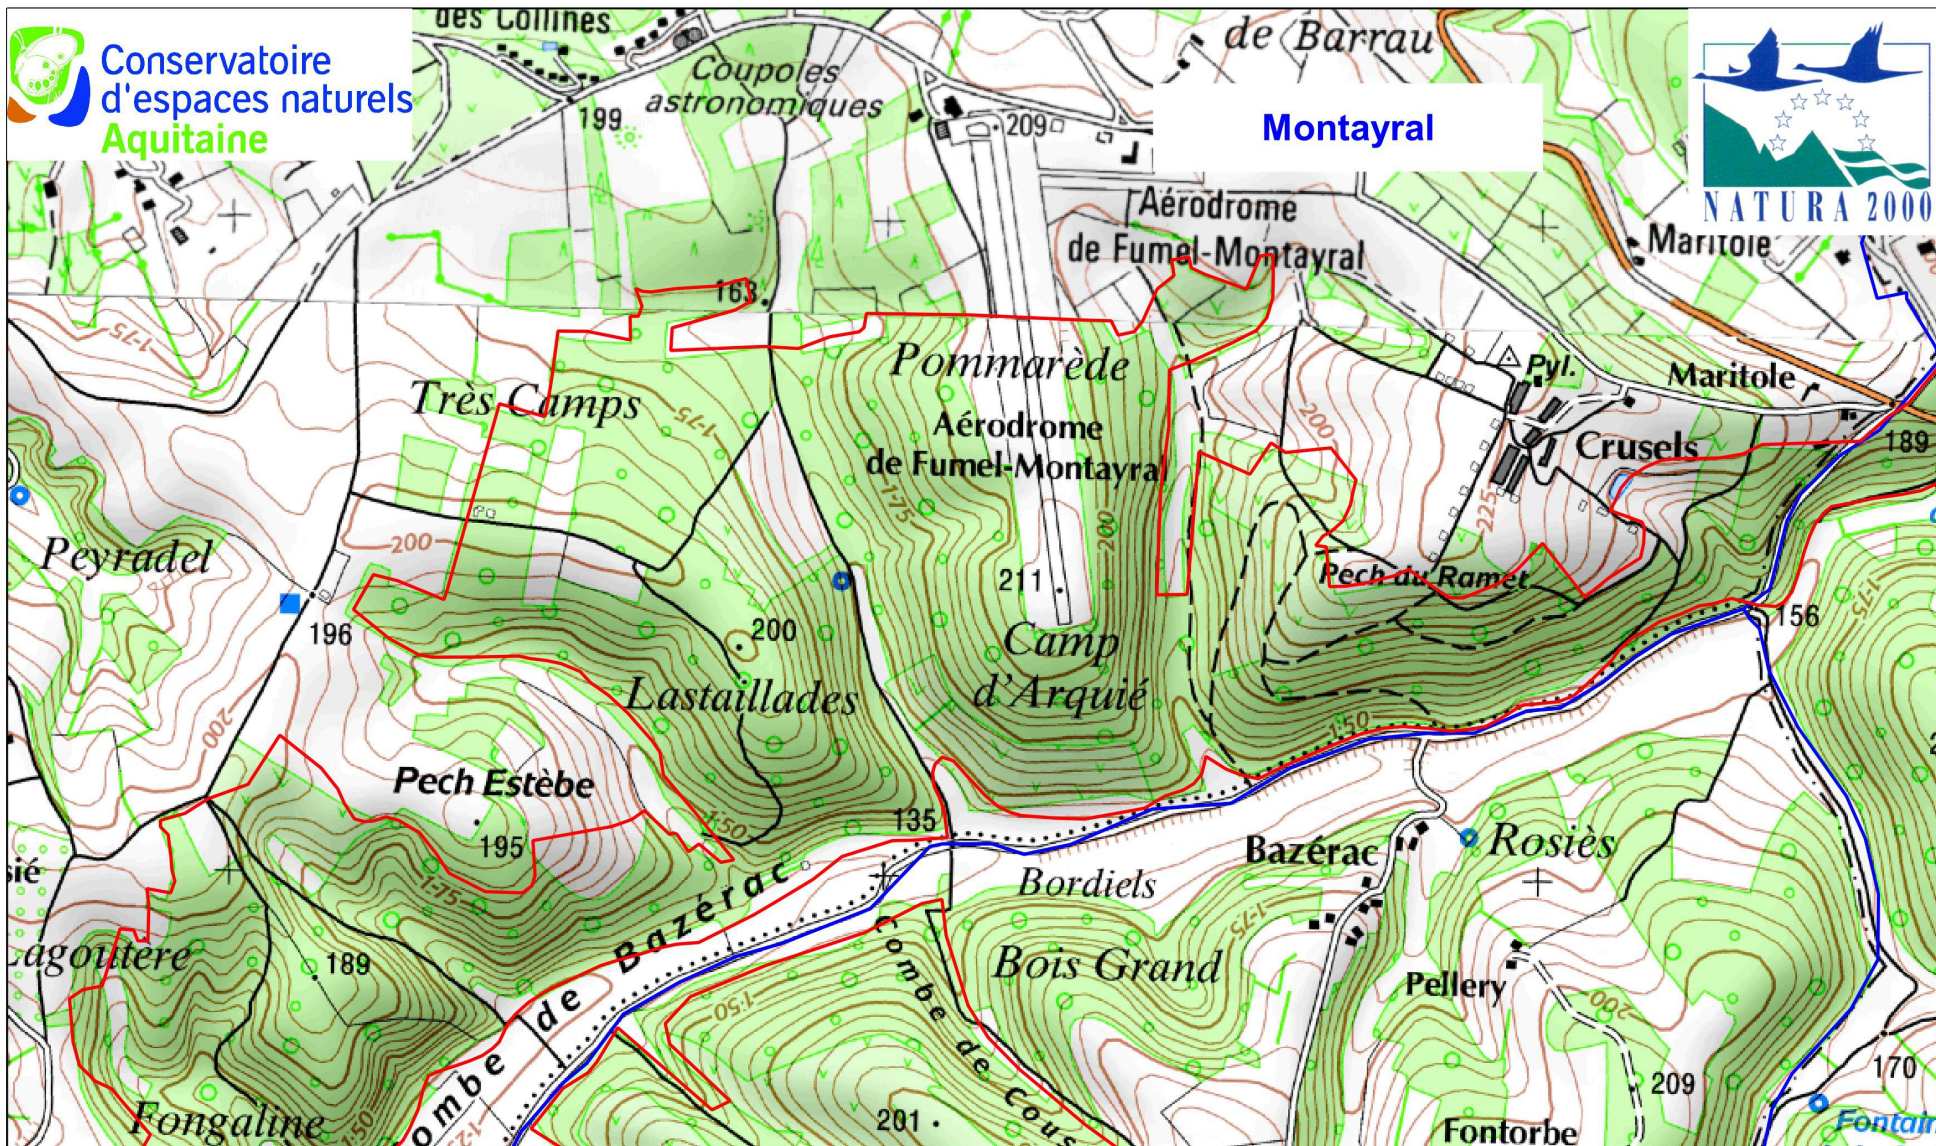

 Contour Communes

0 250 500 m

Conservatoire  
d'espaces naturels  
Aquitaine

**Coteaux de Thézac et Montayral - FR7200732**

-  Périmètre Natura 2000
-  Contour Communes

0 250 500 m

Conservatoire  
d'espaces naturels  
Aquitaine

**Coteaux de Thézac et Montayral - FR7200732**

 Périmètre Natura 2000

 Contour Communes

0 250 500 m

**Coteaux de Thézac et Montayral - FR7200732**

 Périmètre Natura 2000

 Contour Communes

0 250 500 m