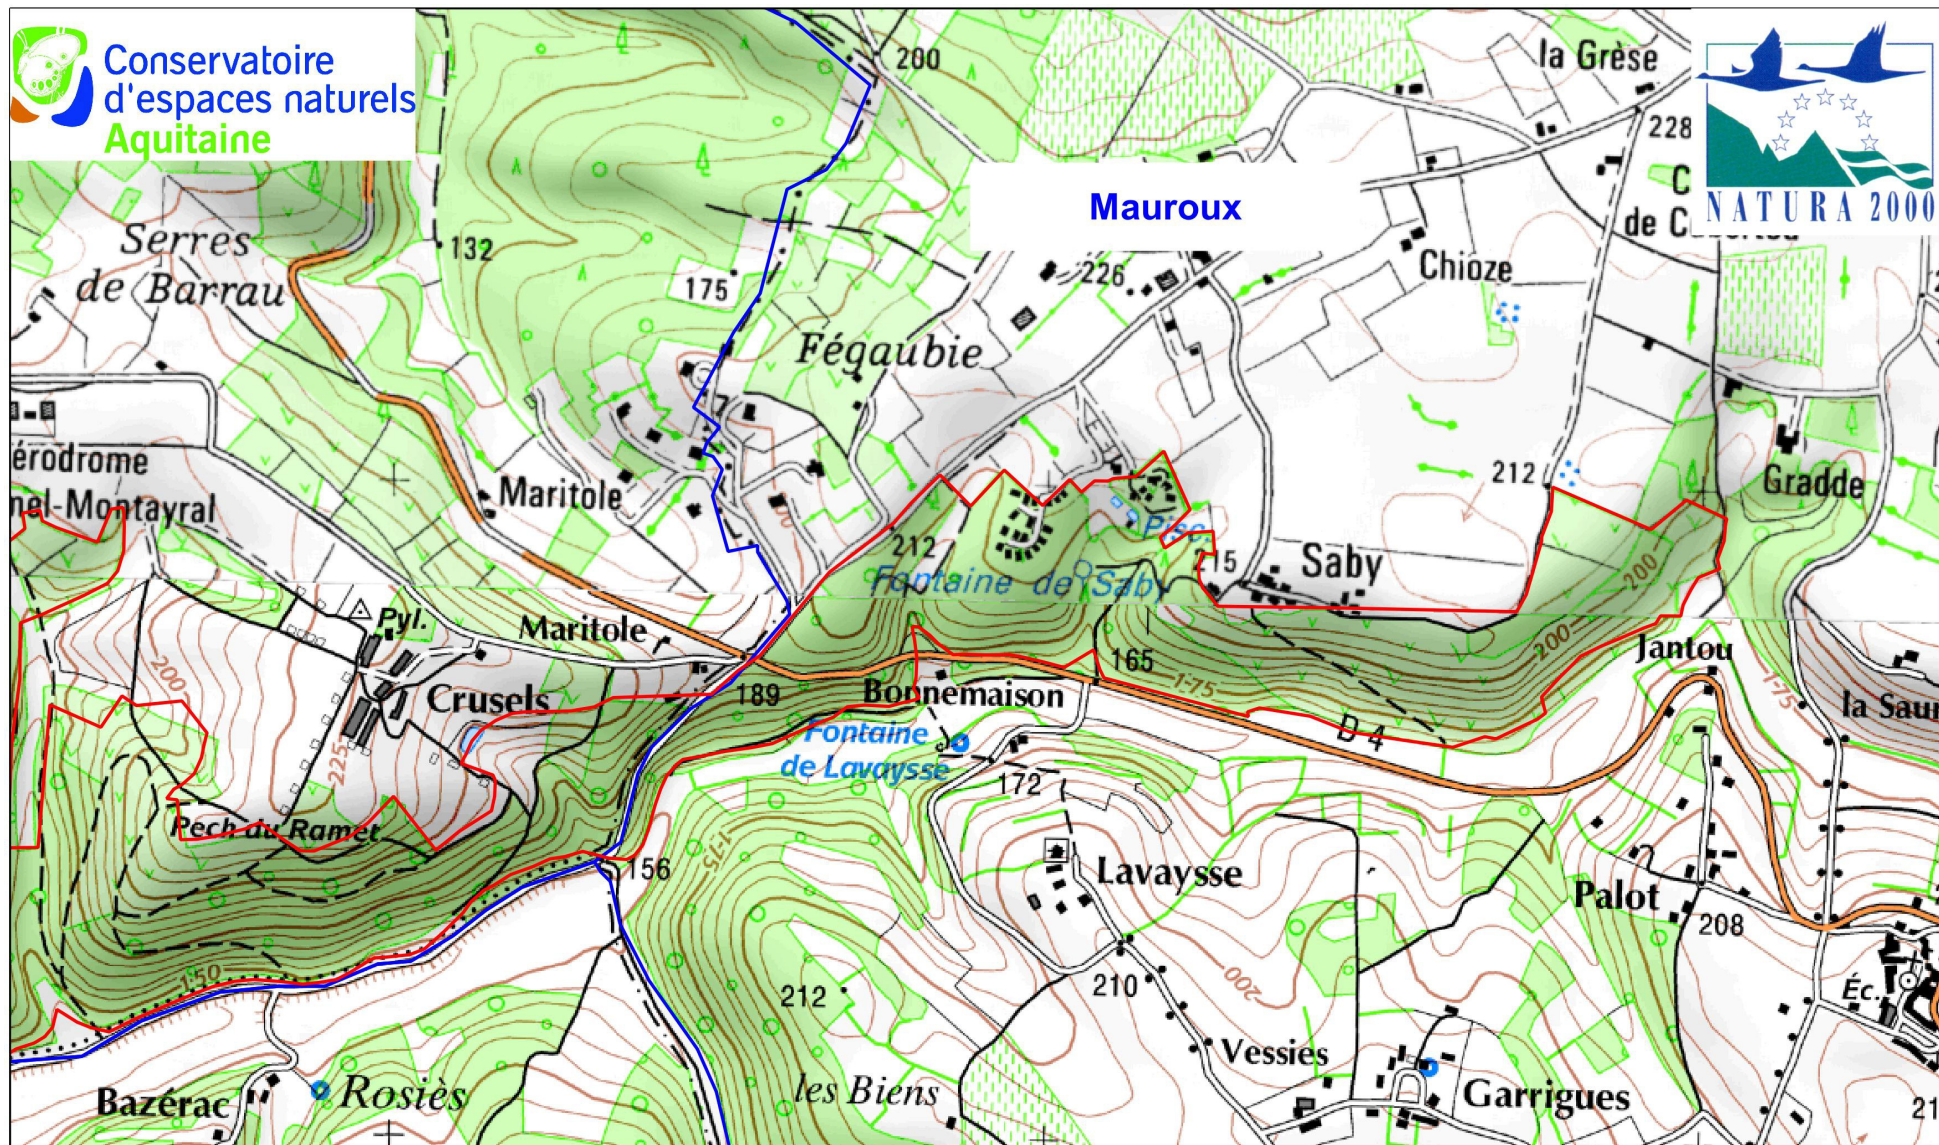

**Coteaux de Thézac et Montayral - FR7200732**

 Périmètre Natura 2000

 Contour Communes

0 250 500 m

**Coteaux de Thézac et Montayral - FR7200732**

 Périmètre Natura 2000

 Contour Communes

0 250 500 m

Conservatoire  
d'espaces naturels  
Aquitaine

**Coteaux de Thézac et Montayral - FR7200732**

▭ Périmètre Natura 2000

▭ Contour Communes

0 250 500 m